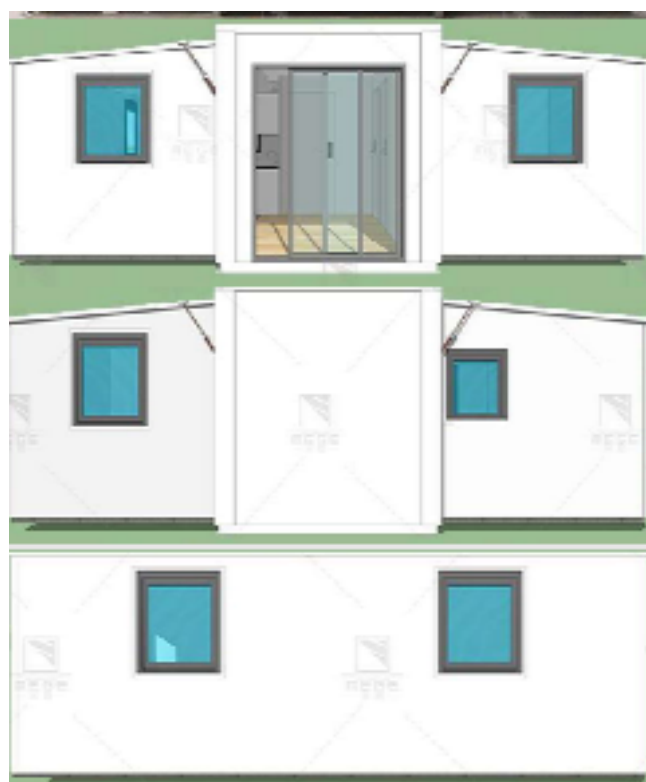

MODÈLE COLOMBA - 57M2

NOTRE MODELE COLOMBA 57M2
CHAQUE M2 EST OPTIMISÉ.

MODÈLE COLOMBA - 57M2

DIMENSIONS EXTERNES (CM)
W9000 * L6240 * H2480

OPTIMISATION :

De 1 à 3 chambres

**Cuisine implantée en L toute équipée
(hors électroménager)**

**Salle de bain aménagée : douche,
toilette, meuble vasque, miroir et
robinetterie**