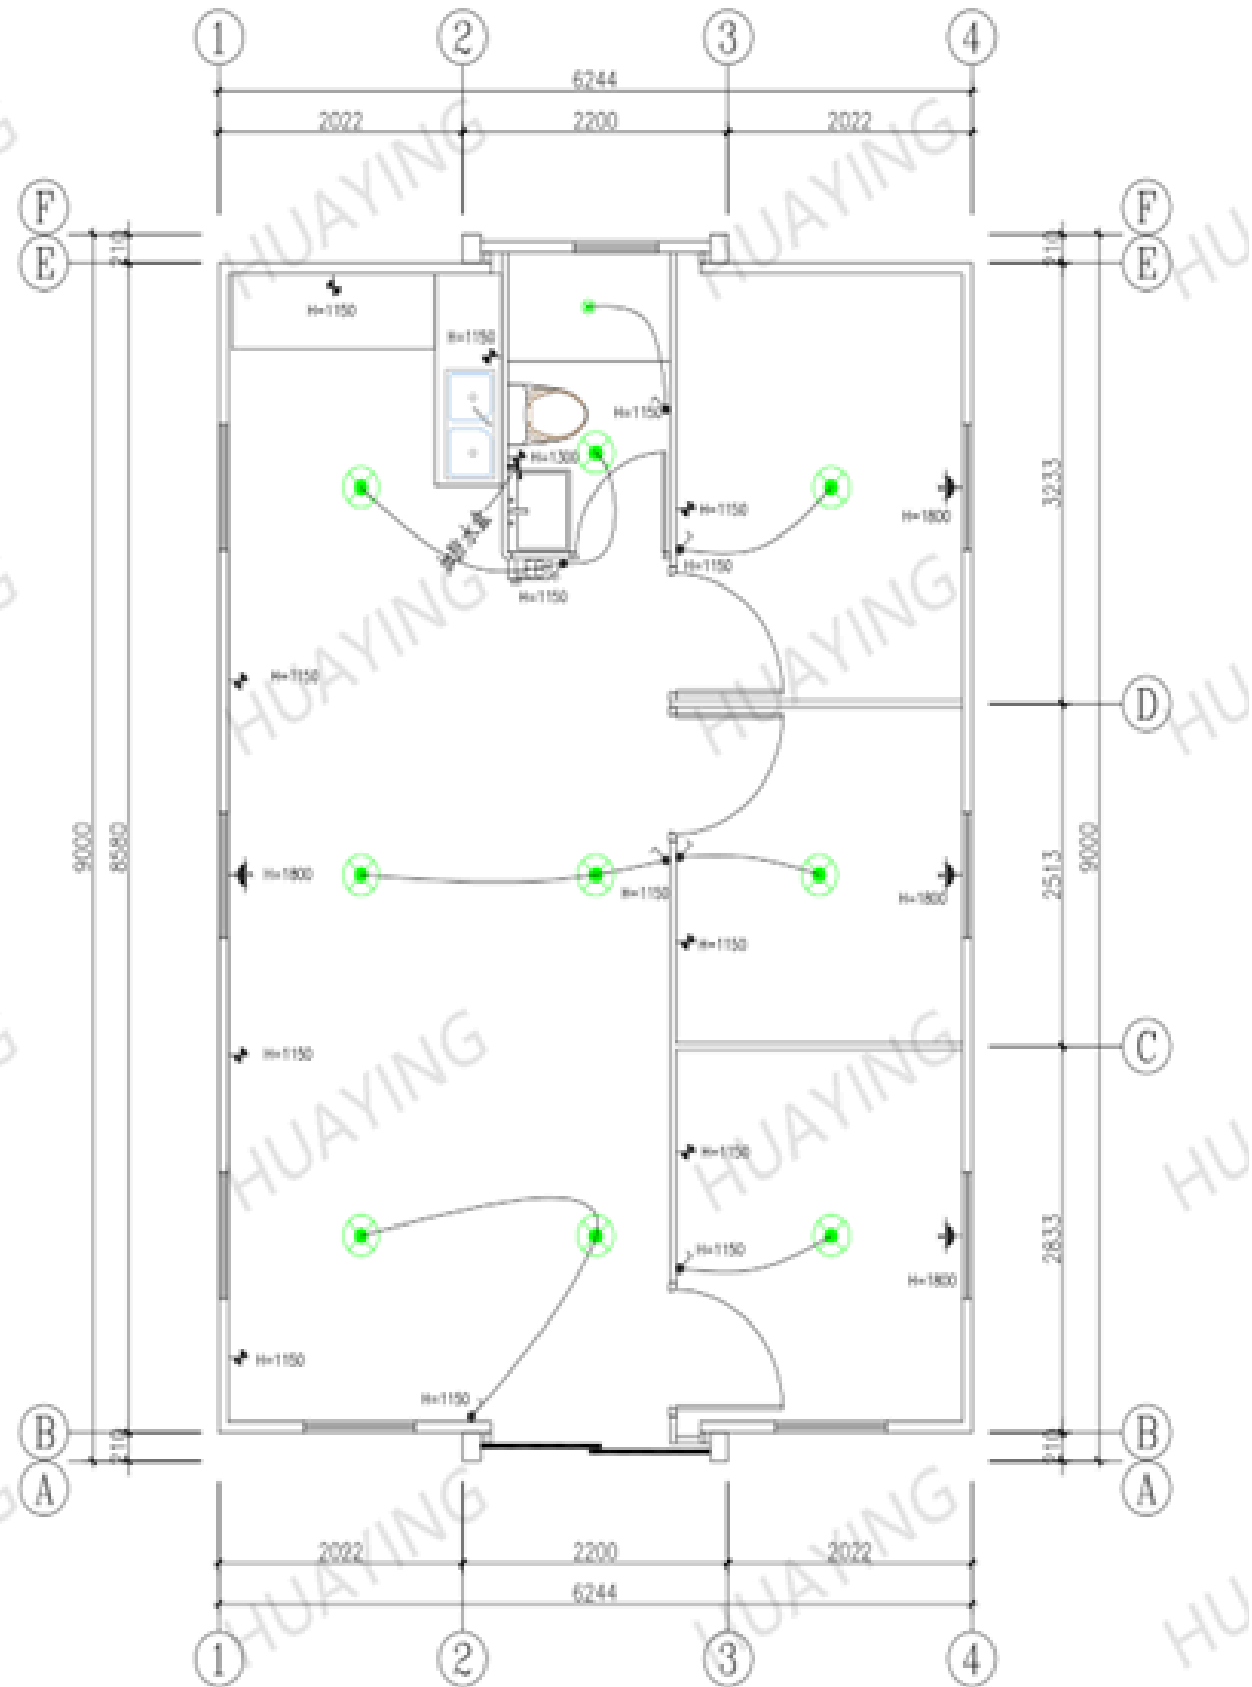

MODÈLE COLOMBA - 57M2

NOTRE MODELE COLOMBA 57M2
CHAQUE M2 EST OPTIMISÉ.

MODÈLE COLOMBA - 57M2

DIMENSIONS EXTERNES (CM)
W9000 * L6240 * H2480

OPTIMISATION :

De 1 à 3 chambres

**Cuisine implantée en L toute équipée
(hors électroménager)**

**Salle de bain aménagée : douche,
toilette, meuble vasque, miroir et
robinetterie**