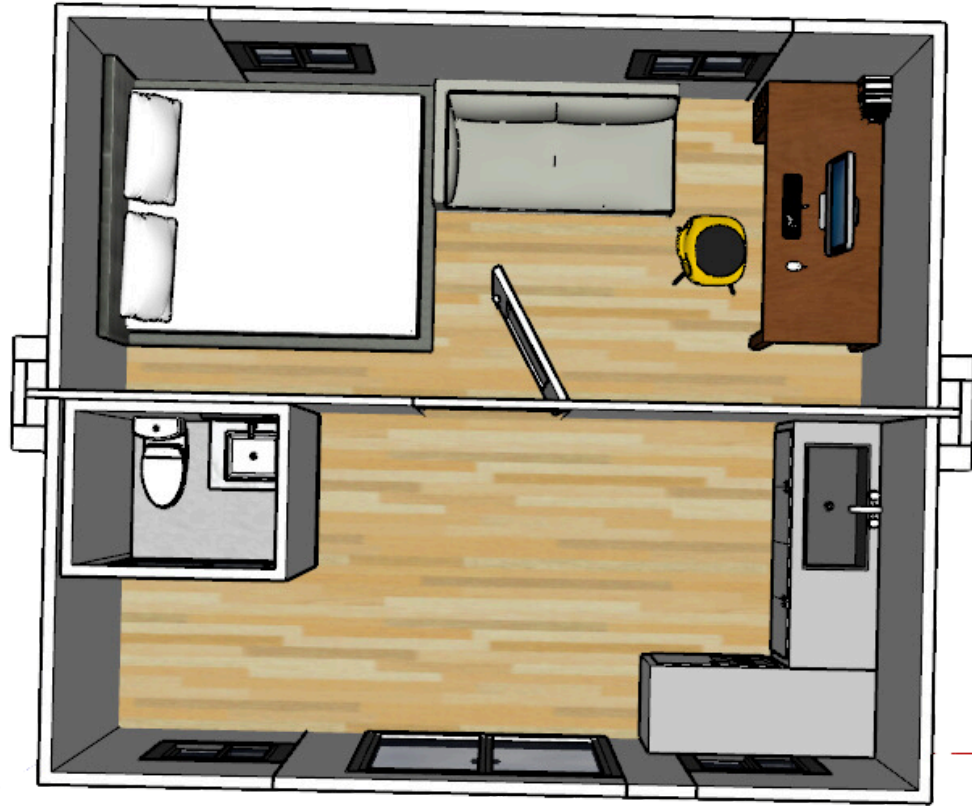

MODÈLE GHJUCCA - 26M2

NOTRE MODELE GHJUCCA 26M2
UN ESPACE MINI POUR UN CONFORT MAXI !

⊗ Plafonnier lampe ↻ Etc. ● commutateur 🌀 Prise d'air conditionne

MODÈLE GHJUCCA - 26M2

DIMENSIONS EXTERNES (CM)
W4800 * L5480 * H2480

OPTIMISATION :

1 chambre

**Cuisine implantée en L toute équipée
(hors électroménager)**

**Salle de bain aménagée : douche,
toilette, meuble vasque, miroir et
robinetterie**