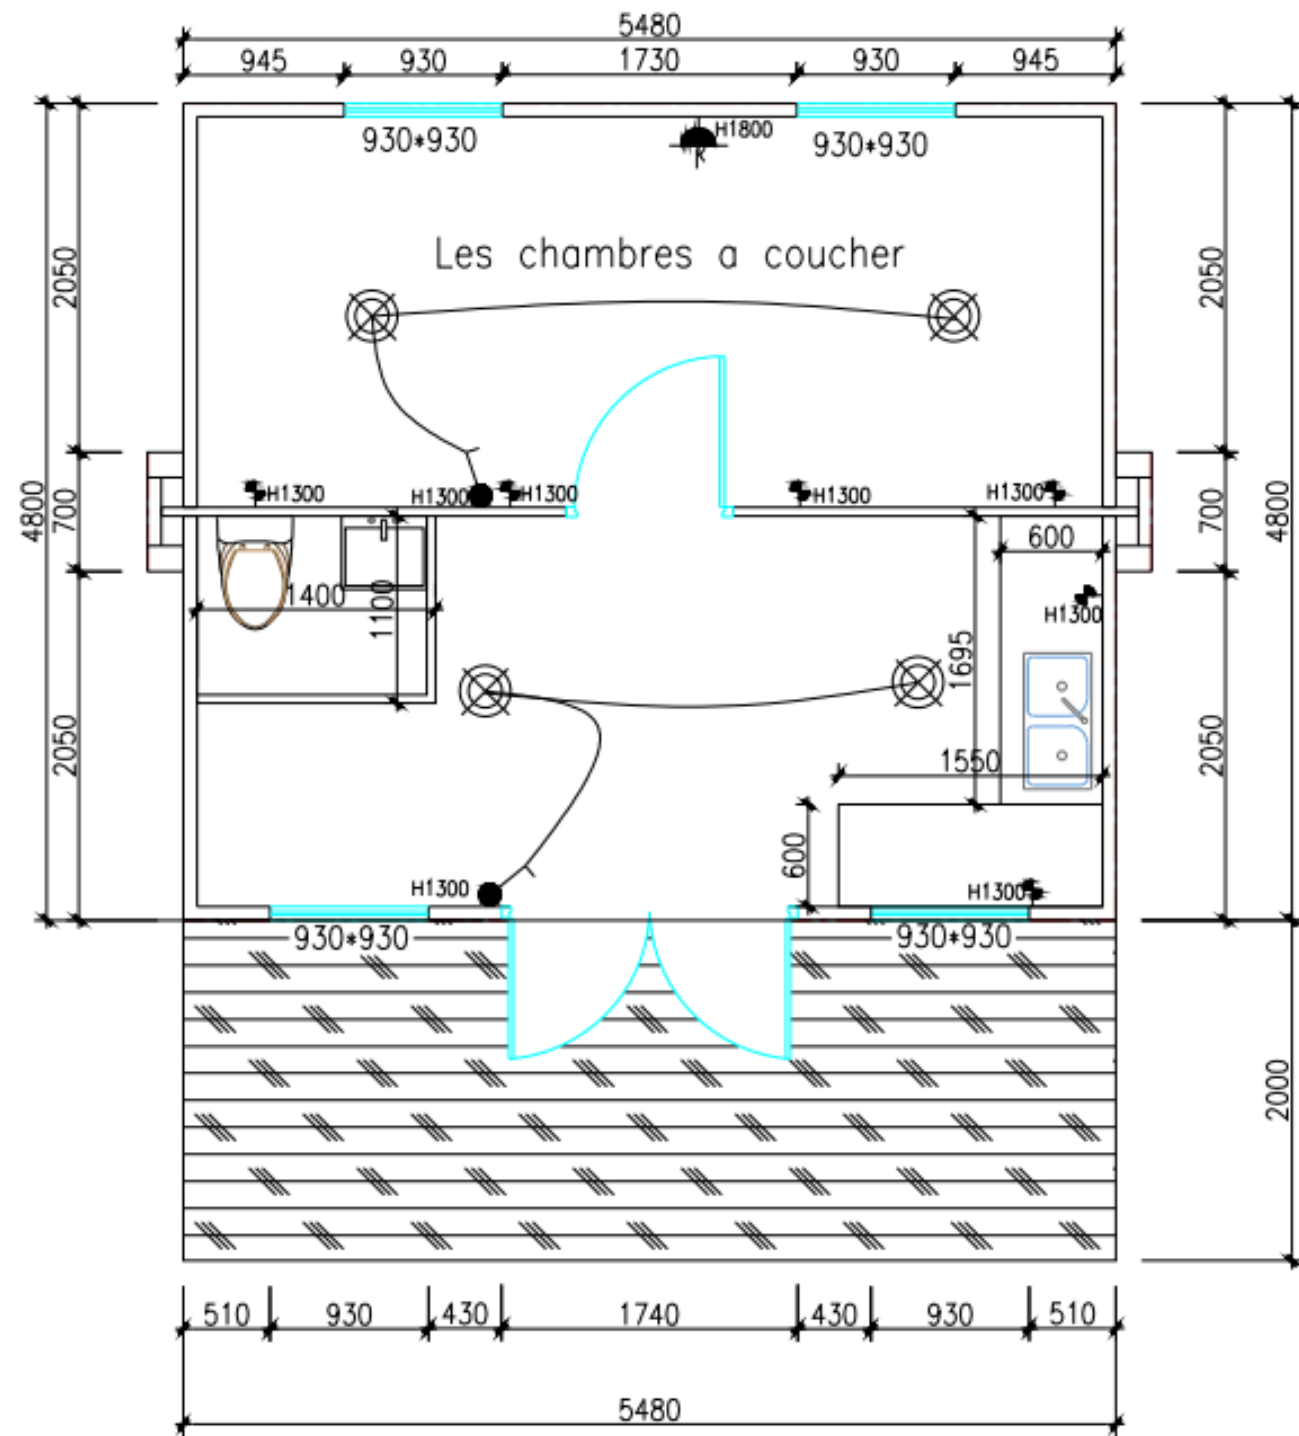

MODÈLE GHJUCCA - 26M2

NOTRE MODELE GHJUCCA 26M2
UN ESPACE MINI POUR UN CONFORT MAXI !

⊗ Plafonnier lampe ↻ Etc. ● commutateur 🌀 Prise d'air conditionne

MODÈLE GHJUCCA - 26M2

DIMENSIONS EXTERNES (CM)
W4800 * L5480 * H2480

OPTIMISATION :

1 chambre

**Cuisine implantée en L toute équipée
(hors électroménager)**

**Salle de bain aménagée : douche,
toilette, meuble vasque, miroir et
robinetterie**