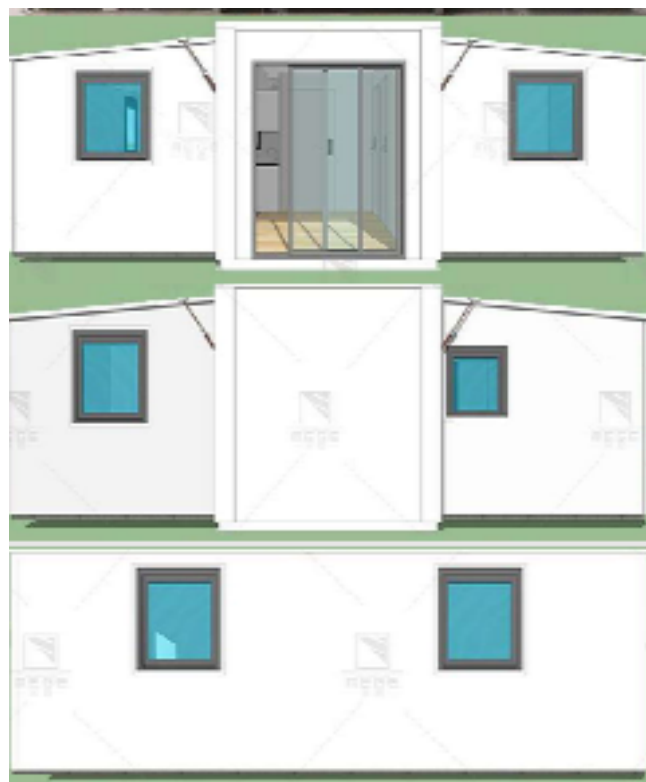

MODÈLE STELLA - 74M2

40FT - 014

NOTRE MODELE STELLA 74M2
LE GOÛT DU LUXE.

MODÈLE STELLA - 74M2

DIMENSIONS EXTERNES (CM)
W11800 * L6240 * H2480

OPTIMISATION :

De 1 à 3 chambres

**Cuisine implantée en L toute équipée
(hors électroménager)**

**Salle de bain aménagée : douche,
toilette, meuble vasque, miroir et
robinetterie**