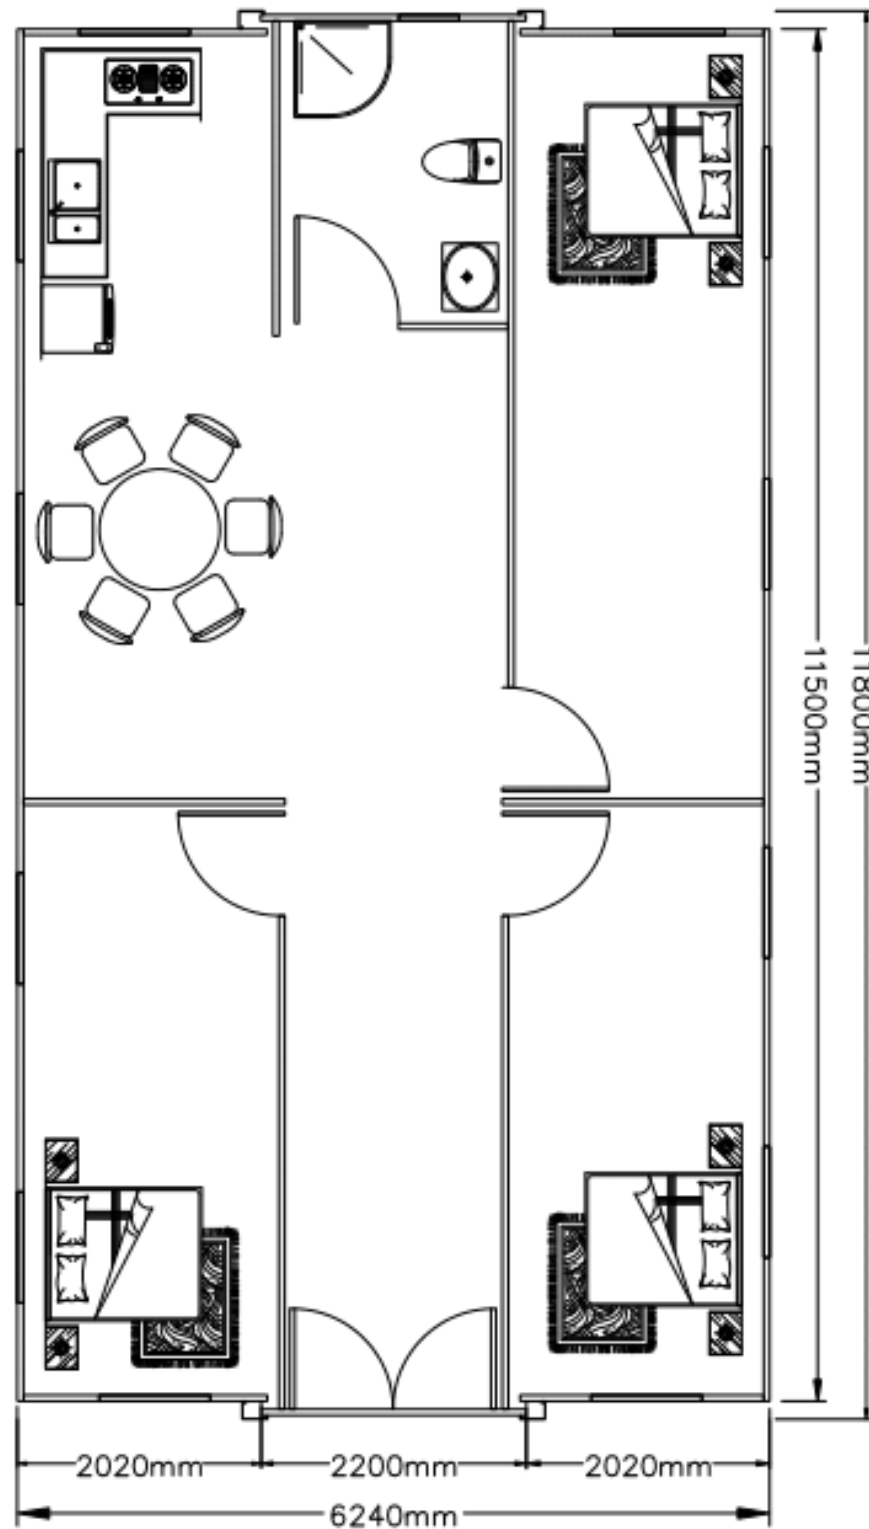

MODÈLE STELLA - 74M2

40FT - 014

NOTRE MODELE STELLA 74M2
LE GOÛT DU LUXE.

MODÈLE STELLA - 74M2

DIMENSIONS EXTERNES (CM)
W11800 * L6240 * H2480

OPTIMISATION :

De 1 à 3 chambres

**Cuisine implantée en L toute équipée
(hors électroménager)**

**Salle de bain aménagée : douche,
toilette, meuble vasque, miroir et
robinetterie**